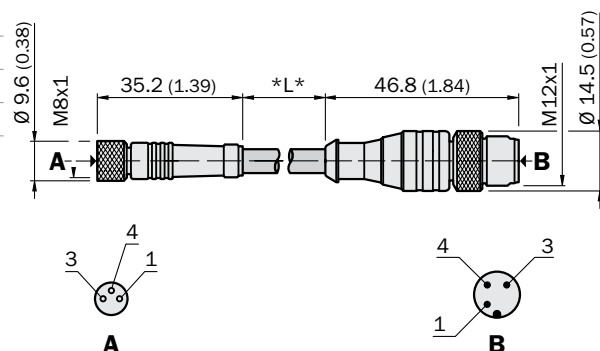

Разъемы под сборку	Кабели с 1 разъемом			Кабели с 2 разъемами			Распределительные коробки	Распределительные коробки „Пищевое исполнение“	Т-разветвители/ У-разветвители
	ПВХ	PUR	Пищевое исполнение	ПВХ	PUR	Пищевое исполнение			

M8

M12

Тип					Заказной №			
DSL	-	82	03	-	G	0M6	6022570	0.6 м
DSL	-	82	03	-	G	02M	6022572	2 м
DSL	-	82	03	-	G	05M	6027943	5 м

Размеры в мм (дюймах)

M8

M8

Тип					Заказной №			
DSL	-	08	04	-	G	0M6	6034664	0.6 м
DSL	-	08	04	-	G	02M	6034665	2 м
DSL	-	08	04	-	G	20M	6039087	20 м

Размеры в мм (дюймах)

DSL	-	08	04	-	B	0M3	6033848	0.3 м
-----	---	----	----	---	---	-----	---------	-------

Размеры в мм (дюймах)

Разъемы для промышленных сетей
(стр. 60... 75)

Прямоугольные разъемы
(стр. 76 ... 81)

Круглые разъемы

Тип						Заказной №	
DSL	-	82	04	-	G	0M6	6022571 0.6 м
DSL	-	82	04	-	G	02M	6022573 2 м
DSL	-	82	04	-	G	05M	6034403 5 м
DSL	-	82	04	-	G	10M	6034404 10 м
DSL	-	82	04	-	G	20M	6034405 20 м

Размеры в мм (дюймах)