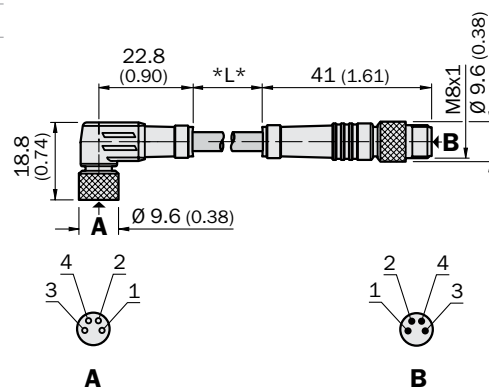

Технические данные

Номинальное напряжение	63 В (M8)
Номинальный ток	250 В (M12)
Кабель	4 А
Сечение провода	ПВХ, оранжевый
Температурный диапазон	3 x 0.34 мм ² , 4 x 0.25 мм ²
	Разъем: M8: -40 °С ... +90 °С
	M12: -25 °С ... +80 °С

M8

M12

Тип					Заказной №			
DSL	-	82	03	-	G	0M6	6022570	0.6 м
DSL	-	82	03	-	G	02M	6022572	2 м
DSL	-	82	03	-	G	05M	6027943	5 м

Размеры в мм (дюймах)

M8

M8

Тип					Заказной №			
DSL	-	08	04	-	G	0M6	6034664	0.6 м
DSL	-	08	04	-	G	02M	6034665	2 м
DSL	-	08	04	-	G	20M	6039087	20 м

Размеры в мм (дюймах)

DSL	-	08	04	-	B	0M3	6033848	0.3 м
-----	---	----	----	---	---	-----	---------	-------

Размеры в мм (дюймах)

Разъемы для промышленных сетей
(стр. 60... 75)

Прямоугольные разъемы
(стр. 76 ... 81)

Круглые разъемы

Тип						Заказной №	
DSL	-	82	04	-	G	0M6	6022571 0.6 м
DSL	-	82	04	-	G	02M	6022573 2 м
DSL	-	82	04	-	G	05M	6034403 5 м
DSL	-	82	04	-	G	10M	6034404 10 м
DSL	-	82	04	-	G	20M	6034405 20 м

Размеры в мм (дюймах)