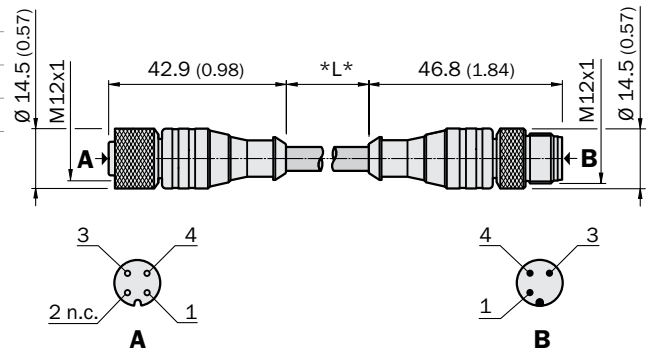

Размеры в мм (дюймах)

Круглые разъемы (стр. 4 ... 43)

Разъемы под сборку	Кабели с 1 разъемом			Кабели с 2 разъемами		
	ПВХ	PUR	Пищевое исполнение	ПВХ	PUR	Пищевое исполнение

Распределительные системы (стр. 44 ... 59)

Распределительные коробки	Распределительные коробки „Пищевое исполнение“	T-разветвители/ Y-разветвители