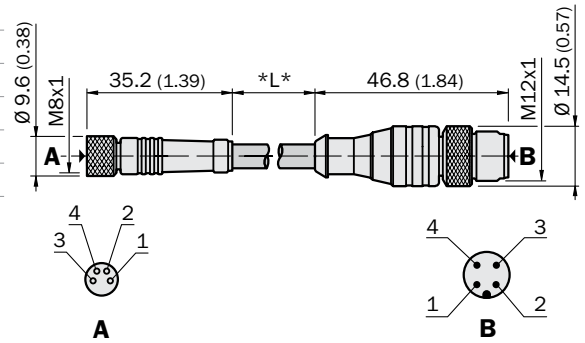

Размеры в мм (дюймах)

DSL	-	08	04	-	B	0M3	6033848	0.3 м
-----	---	----	----	---	---	-----	---------	-------

Размеры в мм (дюймах)

Разъемы для промышленных сетей
(стр. 60... 75)

Прямоугольные разъемы
(стр. 76 ... 81)

Круглые разъемы

Тип						Заказной №	
DSL	-	82	04	-	G	0M6	6022571 0.6 м
DSL	-	82	04	-	G	02M	6022573 2 м
DSL	-	82	04	-	G	05M	6034403 5 м
DSL	-	82	04	-	G	10M	6034404 10 м
DSL	-	82	04	-	G	20M	6034405 20 м

Размеры в мм (дюймах)