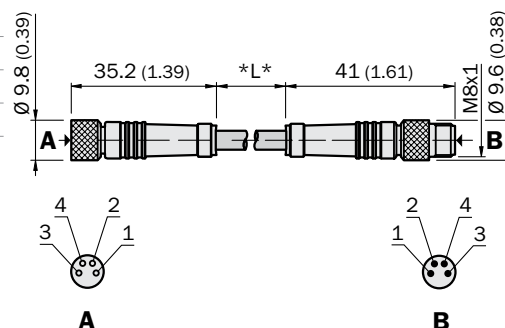

M8

M12

Тип					Заказной №			
DSL	-	82	03	-	G	0M6	6022570	0.6 м
DSL	-	82	03	-	G	02M	6022572	2 м
DSL	-	82	03	-	G	05M	6027943	5 м

Размеры в мм (дюймах)

M8

M8

Тип					Заказной №			
DSL	-	08	04	-	G	0M6	6034664	0.6 м
DSL	-	08	04	-	G	02M	6034665	2 м
DSL	-	08	04	-	G	20M	6039087	20 м

Размеры в мм (дюймах)

DSL	-	08	04	-	B	0M3	6033848	0.3 м
-----	---	----	----	---	---	-----	---------	-------

Размеры в мм (дюймах)

Разъемы для промышленных сетей
(стр. 60... 75)

Прямоугольные разъемы
(стр. 76 ... 81)

Круглые разъемы

Тип						Заказной №	
DSL	-	82	04	-	G	0M6	6022571 0.6 м
DSL	-	82	04	-	G	02M	6022573 2 м
DSL	-	82	04	-	G	05M	6034403 5 м
DSL	-	82	04	-	G	10M	6034404 10 м
DSL	-	82	04	-	G	20M	6034405 20 м

Размеры в мм (дюймах)