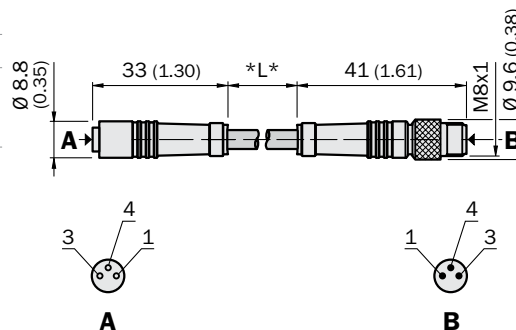

Размеры в мм (дюймах)

Круглые разъемы (стр. 4 ... 43)

Распределительные системы (стр. 44 ... 59)

Разъемы под сборку	Кабели с 1 разъемом			Кабели с 2 разъемами			Распределительные коробки	Распределительные коробки „Пищевое исполнение“	Т-разветвители/ У-разветвители
	ПВХ	PUR	Пищевое исполнение	ПВХ	PUR	Пищевое исполнение